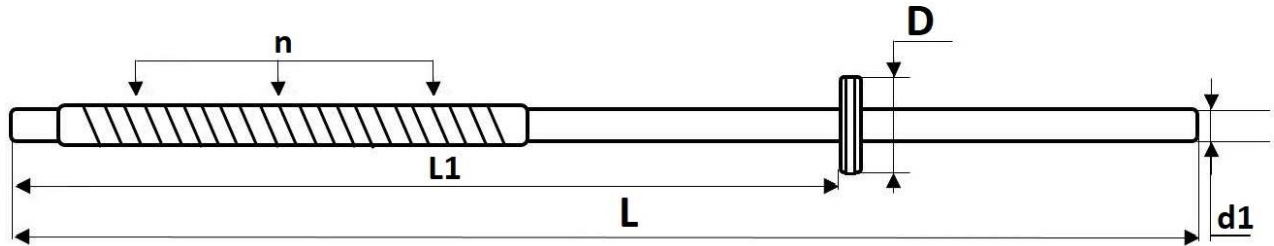

Steering rack bar Part No.HVZ0064

Application
(L - 660, d1 - 28, n - 23, D - 44.85) MERCEDES E W210

FITS THE FOLLOWING

Rack part number	Crossreferences	Application
ATGR21961RB	GENERAL RICAMBI ME9023 LIZARTE 01.56.1610 MERCEDES 2104603400, A210460250080, A210460450080, 2104602984, A2104601400, A210460340080, 2104602200, 2104604300, A2104603100, 210460310080, A2104602500, A2104604500, 210460250080, 210460450080, A2104603400, 2104601400, 210460340080, A2104602984, 2104603100, A2104602200, A2104604300, 2104602500, 2104604500, A210460310080	Mercedes-Benz E-Classe (W210, S210) (1995-2003)
ATGR21291RB	CARDONE 264000, 264029, 264001 MERCEDES	Mercedes-Benz E-Classe (W210, S210) (1995-2003)

	2104602400, 2104604400, A2104602400, 210460300005, 5962000052, A2104604200, 210460240080, A2104602884, 2104604200, A2104602100, A210460440080, 2104603000, A210460300080, 210460240005, 210460440080, A210460240080, 210460300080, A2104601300, A2104604400, 2104602884, A2104603000	
--	--	--